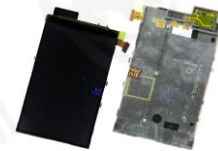

NOKIA

LCDNOK820

PANTALLA SIN TOUCH NOKIA 820

$ 360.00

Imagen no disponible

ONEPLUS

LCOP10P5G

PANTALLA ONE PLUS 10 PRO 5G / ONE
PLUS 11 CALIDAD ORIGINAL

$ 2,595.00

Imagen no disponible

ONEPLUS

LCOP10T5GCO

PANTALLA ONE PLUS 10T 5G CALIDAD
ORIGINAL

$ 1,035.00

Imagen no disponible

ONEPLUS

LCONP11CO

PANTALLA ONE PLUS 11 5G CALIDAD
ORIGINAL

$ 2,935.00

Imagen no disponible

ONEPLUS

LCONPL12

PANTALLA ONE PLUS 12 CALIDAD
ORIGINAL

$ 3,475.00

¡Síguenos! @capitalmovilmx

www.capitalmovil.com.mx