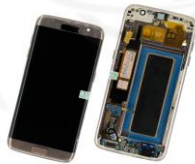

SAMSUNG

LCDSAMS7EDRSA

PANTALLA SAMSUNG S7 EDGE ROSA

$ 1,575.00