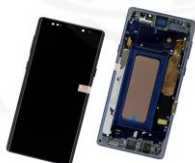

SAMSUNG

LCDSAMNOT9AZL

PANTALLA SAMSUNG NOTE 9 AZUL

$ 2,270.00

Imagen no disponible

SAMSUNG

PASAN9CMLR

PANTALLA SAMSUNG NOTE 9 CON
MARCO LILA OLED PANTALLA
RECORTADA

$ 1,300.00

Imagen no disponible

SAMSUNG

PASAN9CMNR

PANTALLA SAMSUNG NOTE 9 CON
MARCO NEGRO OLED PANTALLA
RECORTADA

$ 1,300.00