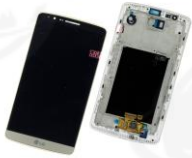

LCDLGG3DOR

PANTALLA LG G3 DORADO

$ 170.00

Imagen no disponible

LCDLGG3GR5

PANTALLA LG G3 GRIS

$ 185.00

Imagen no disponible

LCDLGG4NEG

PANTALLA LG G4 NEGRO

$ 165.00