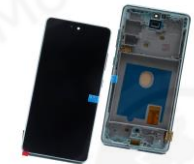

SAMSUNG

LCSAS20FESGNG

PANTALLA SAMSUNG S20 FE , G781B
5G NEGRO

\$ 770.00

SAMSUNG

LCSAS20FE5GRJ

PANTALLA SAMSUNG S20 FE , G781B
5G ROJO

\$ 820.00