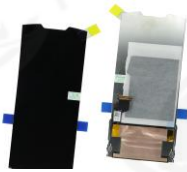

motorola
LCMORAZR

PANTALLA MOTOROLA RAZR 2019 ,
2020 PANTALLA INTERNA ORIGINAL

$ 835.00

Imagen no disponible

motorola
LCMORAZRPE

PANTALLA MOTOROLA RAZR 2019
PANTALLA EXTERNA ORIGINAL

$ 380.00

Imagen no disponible

motorola
LCMORAZ20RPE

PANTALLA MOTOROLA RAZR 2020
PANTALLA EXTERNA ORIGINAL

$ 690.00