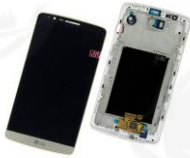

PANTALLA LG ARISTO USA , M210
NEGRO

\$ 280.00

LCDLGD800

PANTALLA LG G2 D800 NEGRO

\$ 370.00

LCDLGG3DOR

PANTALLA LG G3 DORADO

\$ 170.00